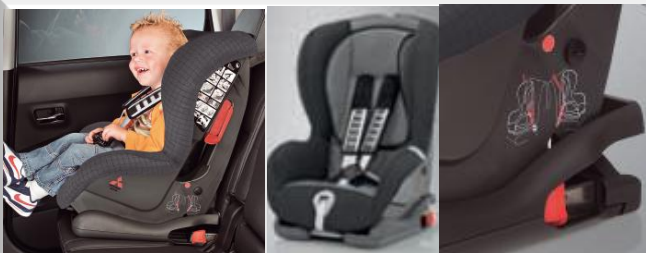

Без заднего бампера с подножкой, 2 датчика, звуковая индикация дистанции

**MME31528**

**Автомобильное кресло Mitsubishi Duo Plus с ISOFIX**

(9-18 кг, 8 мес - 4 года)

**MZ313045B**

**Автомобильное кресло Mitsubishi Baby-Safe Plus**